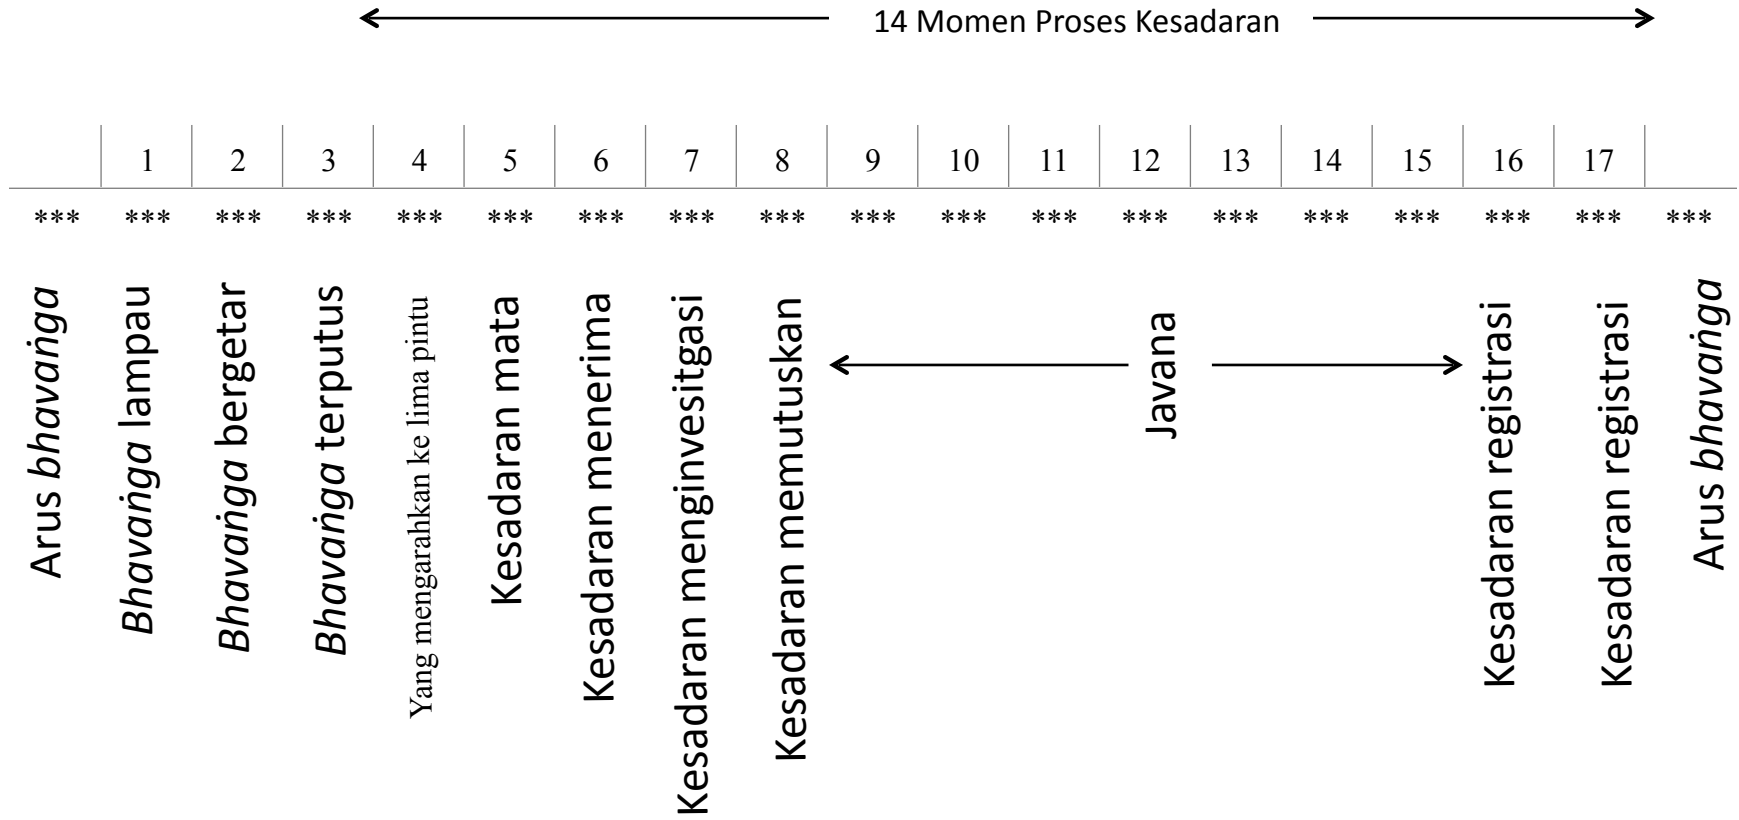

Tabel 4.1

### Proses Kognitif Pintu-Mata Lengkap

Catatan : \*\*\* di bawah nomor-nomor tersebut mewakili ketiga sub-momen dari masing-masing momen batin yaitu muncul, berlangsung, lenyap.